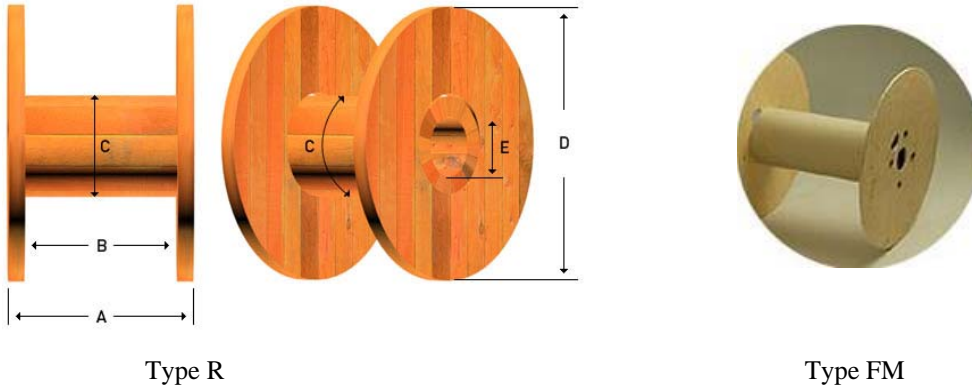

## TOURETS EN BOIS POUR CÂBLES OPTIQUES

### Dimensions Standard (mm.)

Tipo	FM-50	FM- 60-40	FM-60-25	FM-75	FM-80	R-80	R-100	R-120	R-140
<b>Diam .ext. (D)</b>	500	630	600	750	800	800	1000	1200	1400
<b>Diam.Int. (C)</b>	250	400	250	350	400	400	500	630	
<b>Long Noyau (B)</b>	300	250	300	350	500	520	610	710	920
<b>Encombr. ext. (A)</b>	317	270	317	374	524	600	710	810	
<b>Poids (Kg.)</b>	4	5	5	9	12	27	62	100	130

### Capacité des tourets standard (m.)

Type/ Diam. Câble (mm.)	FM-50	FM- 60-40	FM-60-25	FM-75	FM-80	R-80	R-100	R-120	R-140
3	4000	4000	6500						
4	2200	2260	3600	5100					
5	1400	1500	2400	3300	5300	5500			
6	900	980	1600	2300	3700	3800	5500		
7	740	730	1200	1700	2700	2800	4300		
8	570	550	910	1250	2000	2100	3350	5700	
9	430	440	740	980	1600	1650	2800	4500	
10	350	360	590	860	1370	1430	2300	3750	
11	290	280	500	650	1000	1110	1800	3100	
12	240	230	390	570	900	950	1600	2700	
13	220	220	330	470	770	815	1400	2200	
14	180	170	310	410	650	680	1200	2000	
15	170	160	260	385	620	640	1050	1750	
16			210	310	525	540	900	1500	
17			200	260	430	450	850	1450	
18			170	250	410	420	750	1250	
19			160	210	340	360	710	1100	
20			140	200	330	350			