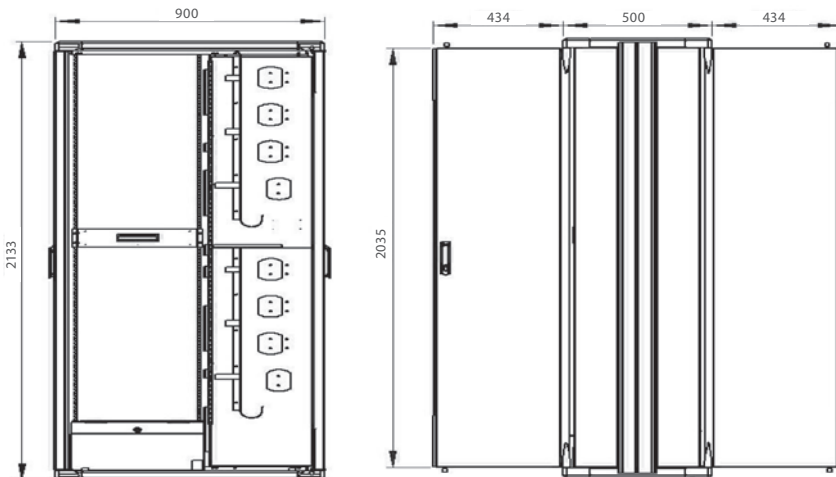

Solutions baies et racks Brand-Rex pour Datacentres

Baie de brassage optique haute densité