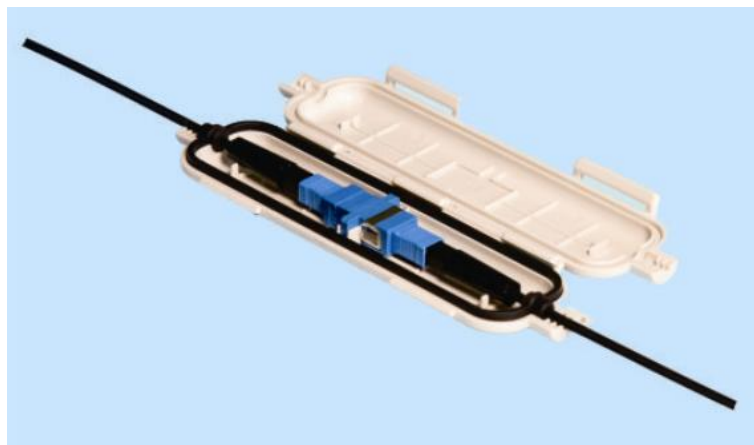

CPEX.

CASSETTE POUR PROTECTION D'ÉPISSURES EN EXTÉRIEUR

- **Description:**

Cassette pour protection en extérieur de coupleurs pour fibre optique

Valable pour tous les cables optiques de 3 et 4 mm. de diamètre

Compact et facile à installer

Fabriqué en matière plastique retardatrice de la flamme

- **Caractéristiques techniques:**

Encombrement: 160 mm. x 48 mm. x 16 mm.

Gamme de température (Fonctionnement) : - 25° a 65°